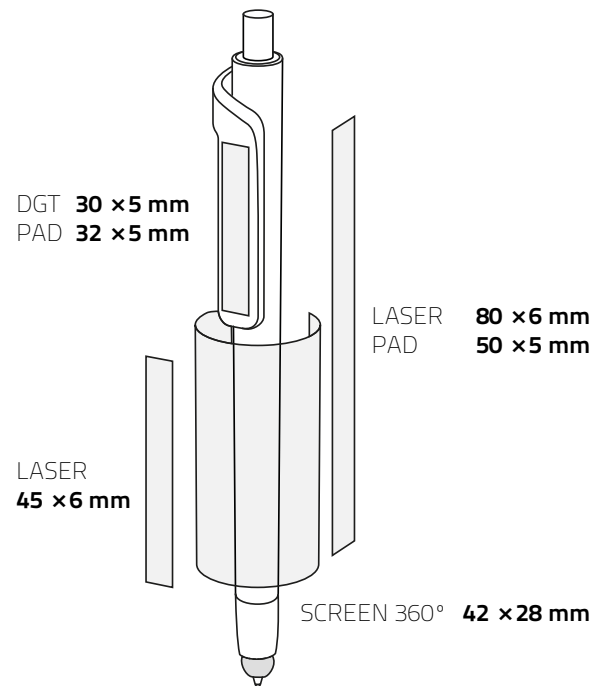

Piano Touch[®] B1

EN Italian design express in combination of stylish body colors gun with accessories of transparent colors material, supplemented with functional detail – touch on the barrel. The chrome on the pen will perfectly combined with engraving.

IT Il corpo in metallo color antracite si contrappone agli accessori in plastica trasparente colorata, creando un perfetto binomio di forza e leggerezza. Il dettaglio funzionale della punta Touch Screen ne valorizza la modernità. Una perfetta sintesi tra funzionalità e design.

DE Der Metallkörper Anthrazit kontrastiert mit Accessoires in transparenten farbigen Kunststoff und erstellt eine perfekte Kombination von Kraft und Leichtigkeit. Die funktionelle Details der Touch Screen Spitze macht diesen Stift sehr modern. Eine perfekte Mischung aus Funktionalität und Design.

Size.....	140 × 10mm
Material	aluminum
Finishing.....	lacquer
Mechanism	push
Ink colors	blue / black
Packing.....	40 / 800
Refill	plastic, X-20
Accessories.....	aluminum/plastic

Printing areas & Specification