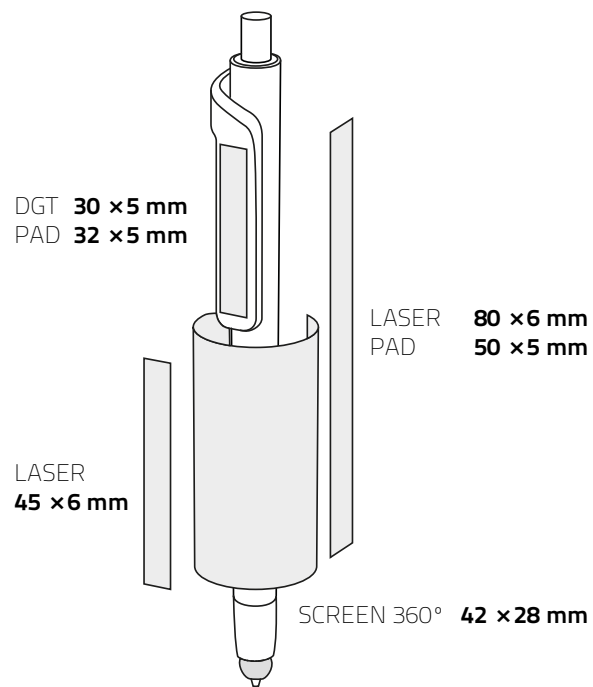

Prezzo penna neutra

250 pz € 1,06 cad
 500 pz € 0,90 cad
 1.000 pz € 0,87 cad
 3.000 pz € 0,86 cad

Prezzo fisso incisione laser su serbatoio a prescindere dalla quantità

incisione 1 Riga € 0,20 cad + set up € 30,00
 incisione 2 Righe distinte una sopra l'altra € 0,30 cad +set up € 30,00
 incisione 180° in continuo € 0,40 cad +set up € 30,00
 incisione 360° in continuo € 0,60 cad +set up € 30,00

Size.....	140 x 10mm
Material	aluminum
Finishing.....	lacquer
Mechanism	push
Ink colors	blue / black
Packing.....	40 / 800
Refill	plastic, X-20
Accessories.....	aluminum/plastic

Printing areas & Specification